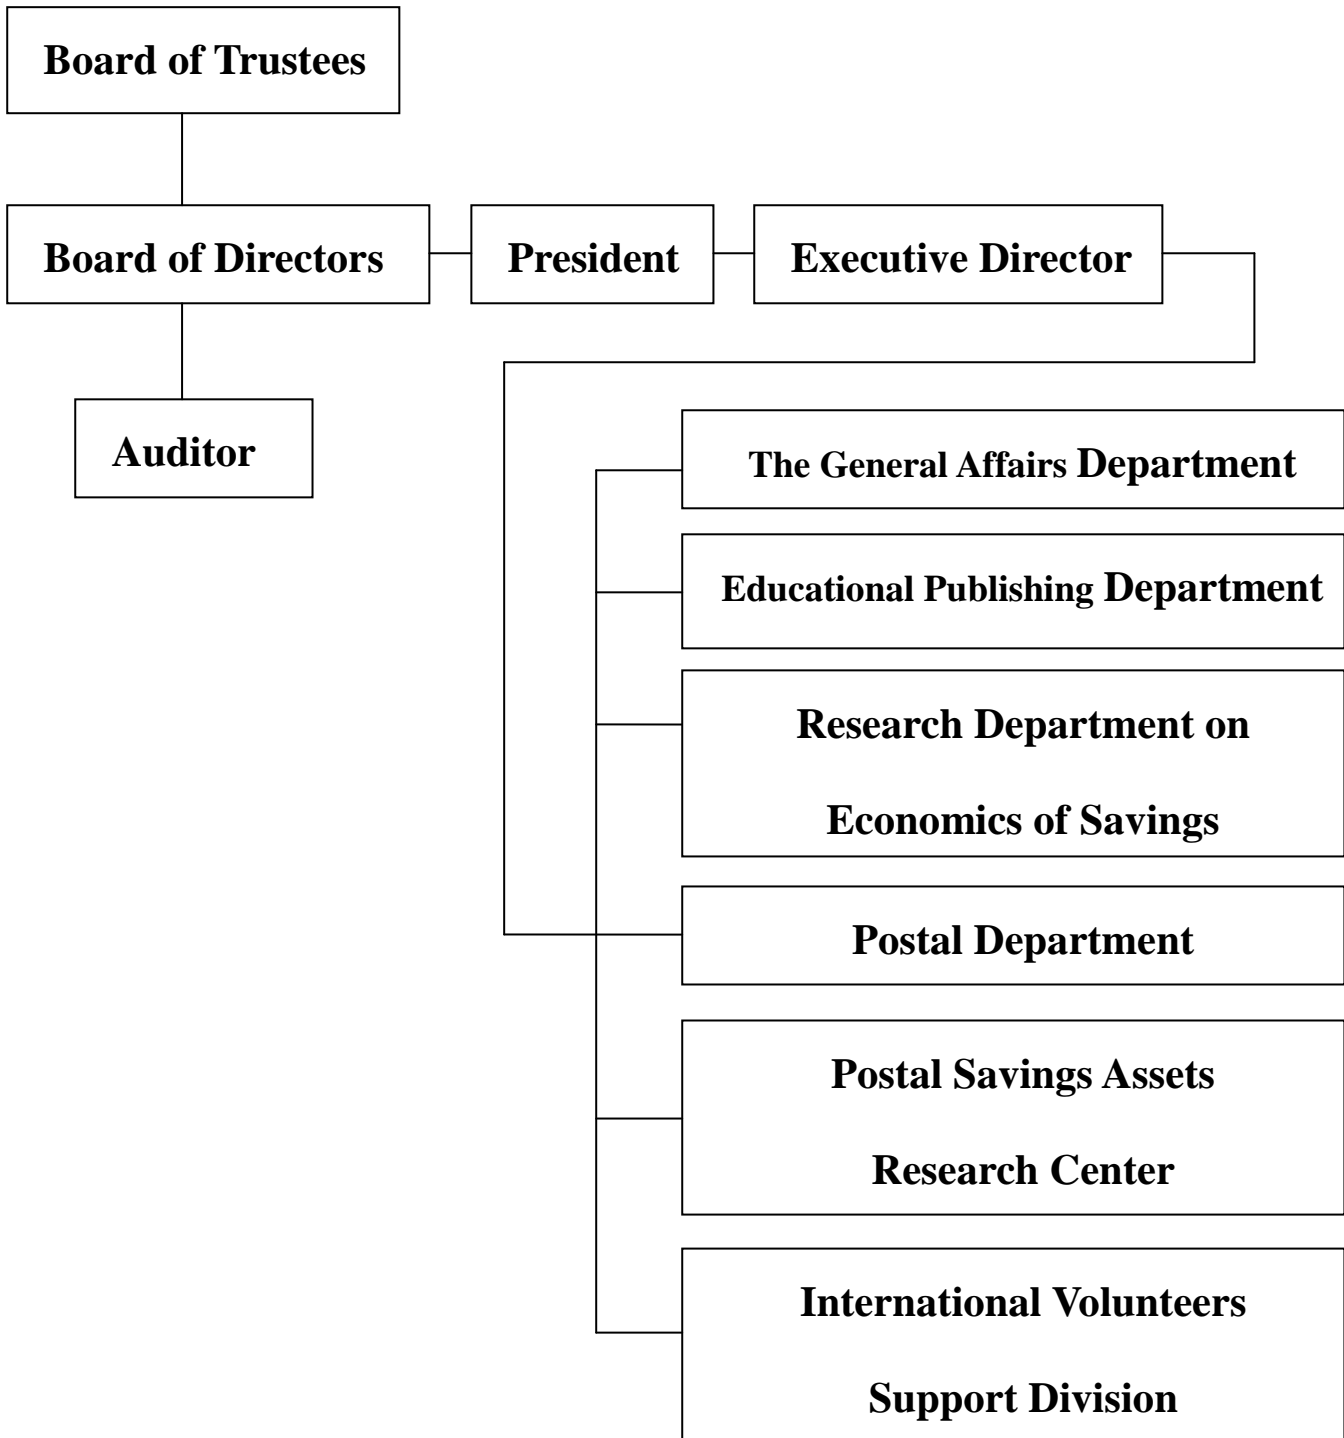

● **Organization Chart of Yu-cho Foundation**

● **Head office**

7-4 , Kanda-misaki-cho , 3-choume , Chiyoda-ku Tokyo 101-0061 Japan

TEL : +81-3-5275-1810 (representative)

MAIL : info@ yu-cho-f.jp URL : www.yu-cho-f.jp