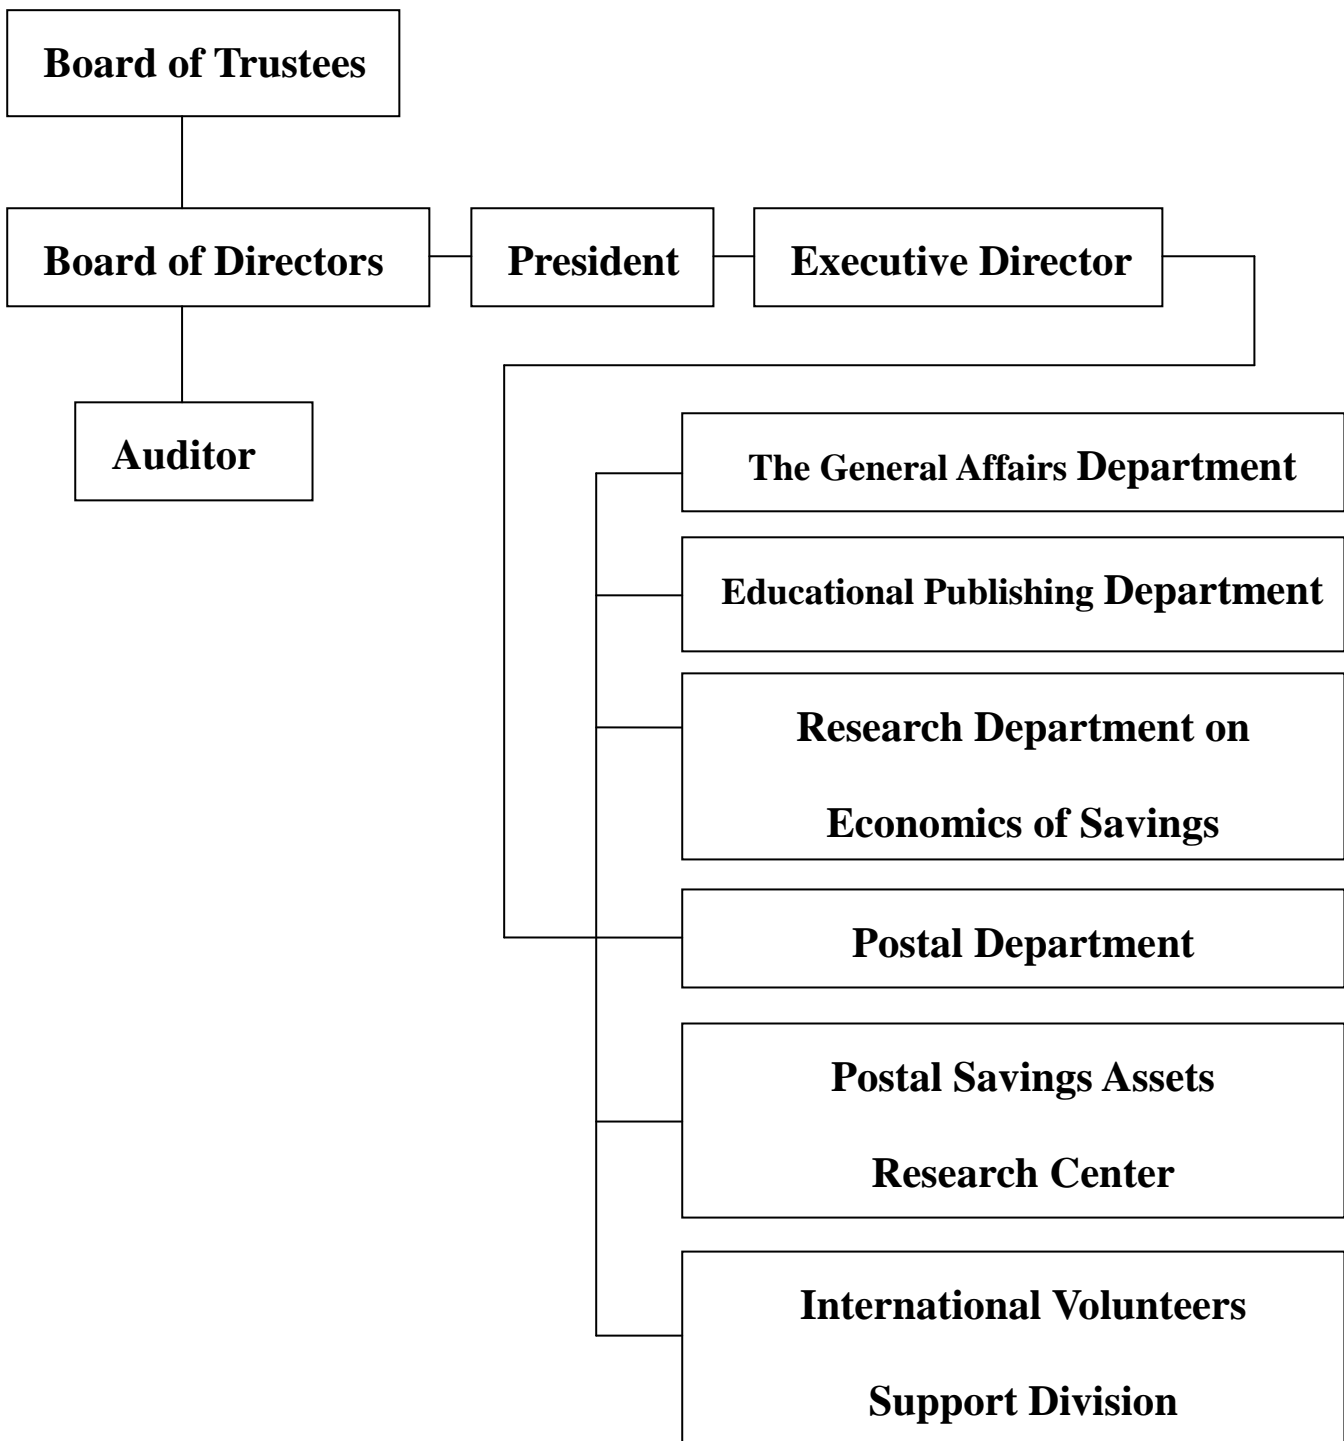

● **Organization Chart of Yu-cho Foundation**

● **Head office**

7-4 , Misaki-cho , 3-choume , Chiyoda-ku Tokyo 101-0061 Japan

TEL : +81-3-5275-1810 (representative)

MAIL : info@yu-cho-f.jp URL : www.yu-cho-f.jp