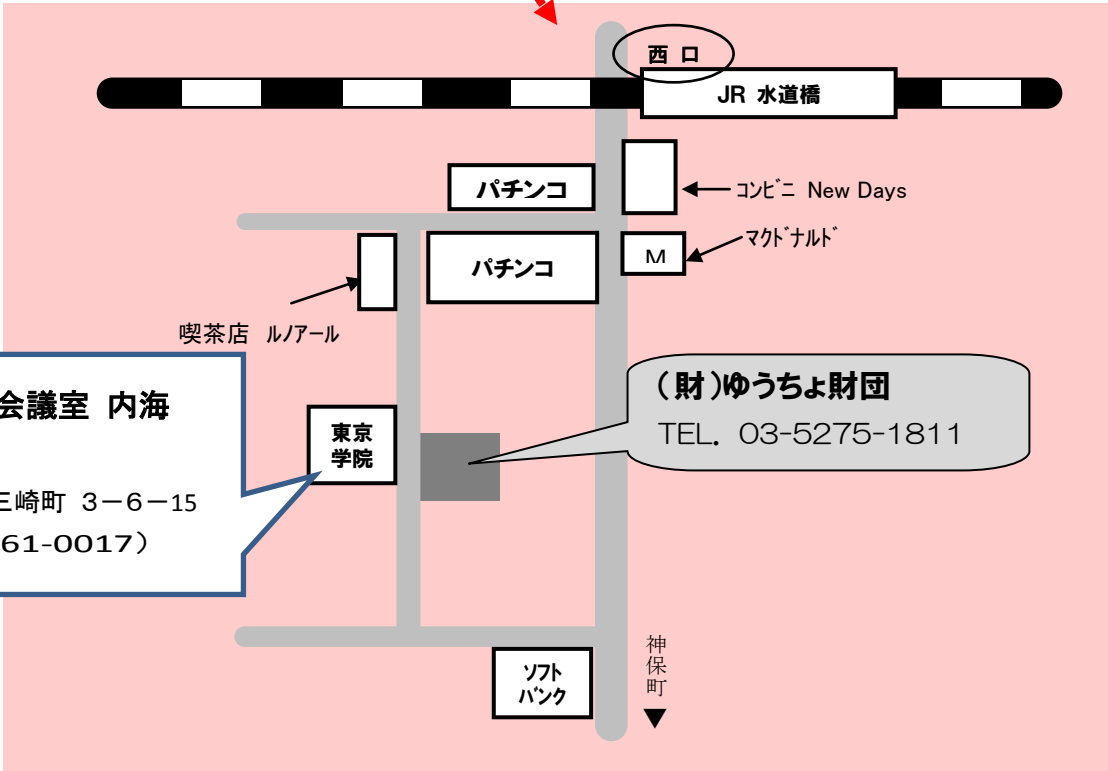

# <セミナー会場> 貸教室・貸会議室 内海

- ～ 交通のご案内 ～
- 営団 丸の内線・南北線  
後楽園駅（3番出口）徒歩10分
  - 都営三田線  
水道橋駅（A2出口）徒歩6分  
※JR水道橋駅・東口寄り
  - JR  
水道橋駅 西口から徒歩2分

**貸教室・貸会議室 内海**  
 〒101-0061  
 東京千代田区三崎町 3-6-15  
 (電話 03-3261-0017)