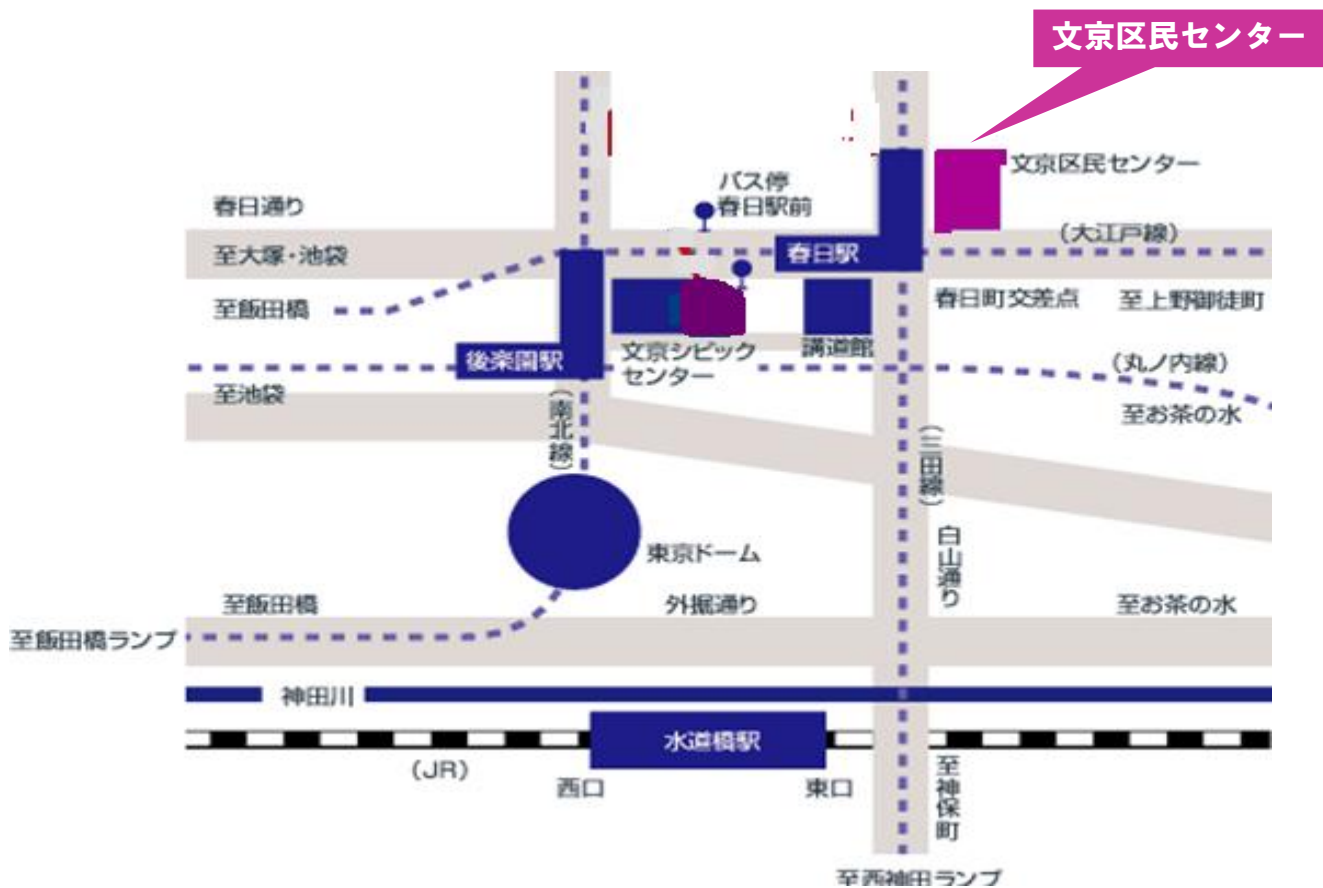

<会場案内> 文京区民センター

区民センター所在地： 〒113-0083 東京都文京区本郷4-15-14

交通アクセス 最寄駅

- 東京メトロ丸ノ内線 後樂園駅 >>> 4b または 5 番出口【徒歩 6 分】
- 東京メトロ南北線 後樂園駅 >>> 5 番出口【徒歩 6 分】
- 都営地下鉄三田線／大江戸線 春日駅 >>> A2 出口【徒歩 2 分】
- JR 中央・総武線 水道橋駅 >>>【徒歩 10 分】