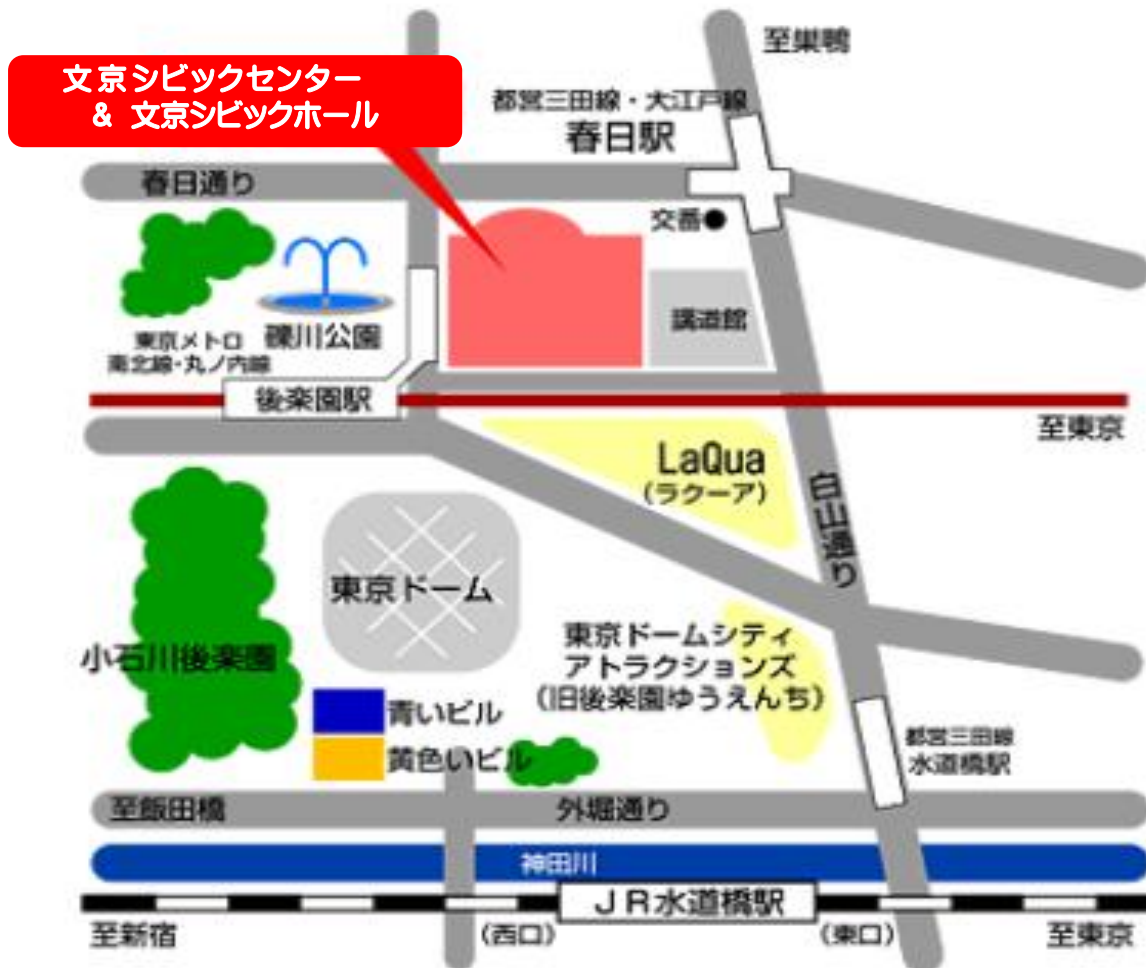

<会場案内> 文京シビックセンター

シビックセンター所在地：〒112-0003 東京都文京区春日1-16-21

交通アクセス 最寄駅

- 東京メトロ丸ノ内線 後楽園駅 >>> 4bまたは5番出口【徒歩3分】
- 東京メトロ南北線 後楽園駅 >>> 5番出口【徒歩3分】
- 都営地下鉄三田線 春日駅
- 都営地下鉄大江戸線 春日駅(文京シビックセンター前)
>>>文京シビックセンター連絡通路【徒歩3分】
- JR中央・総武線水道橋駅 >>>【徒歩8分】