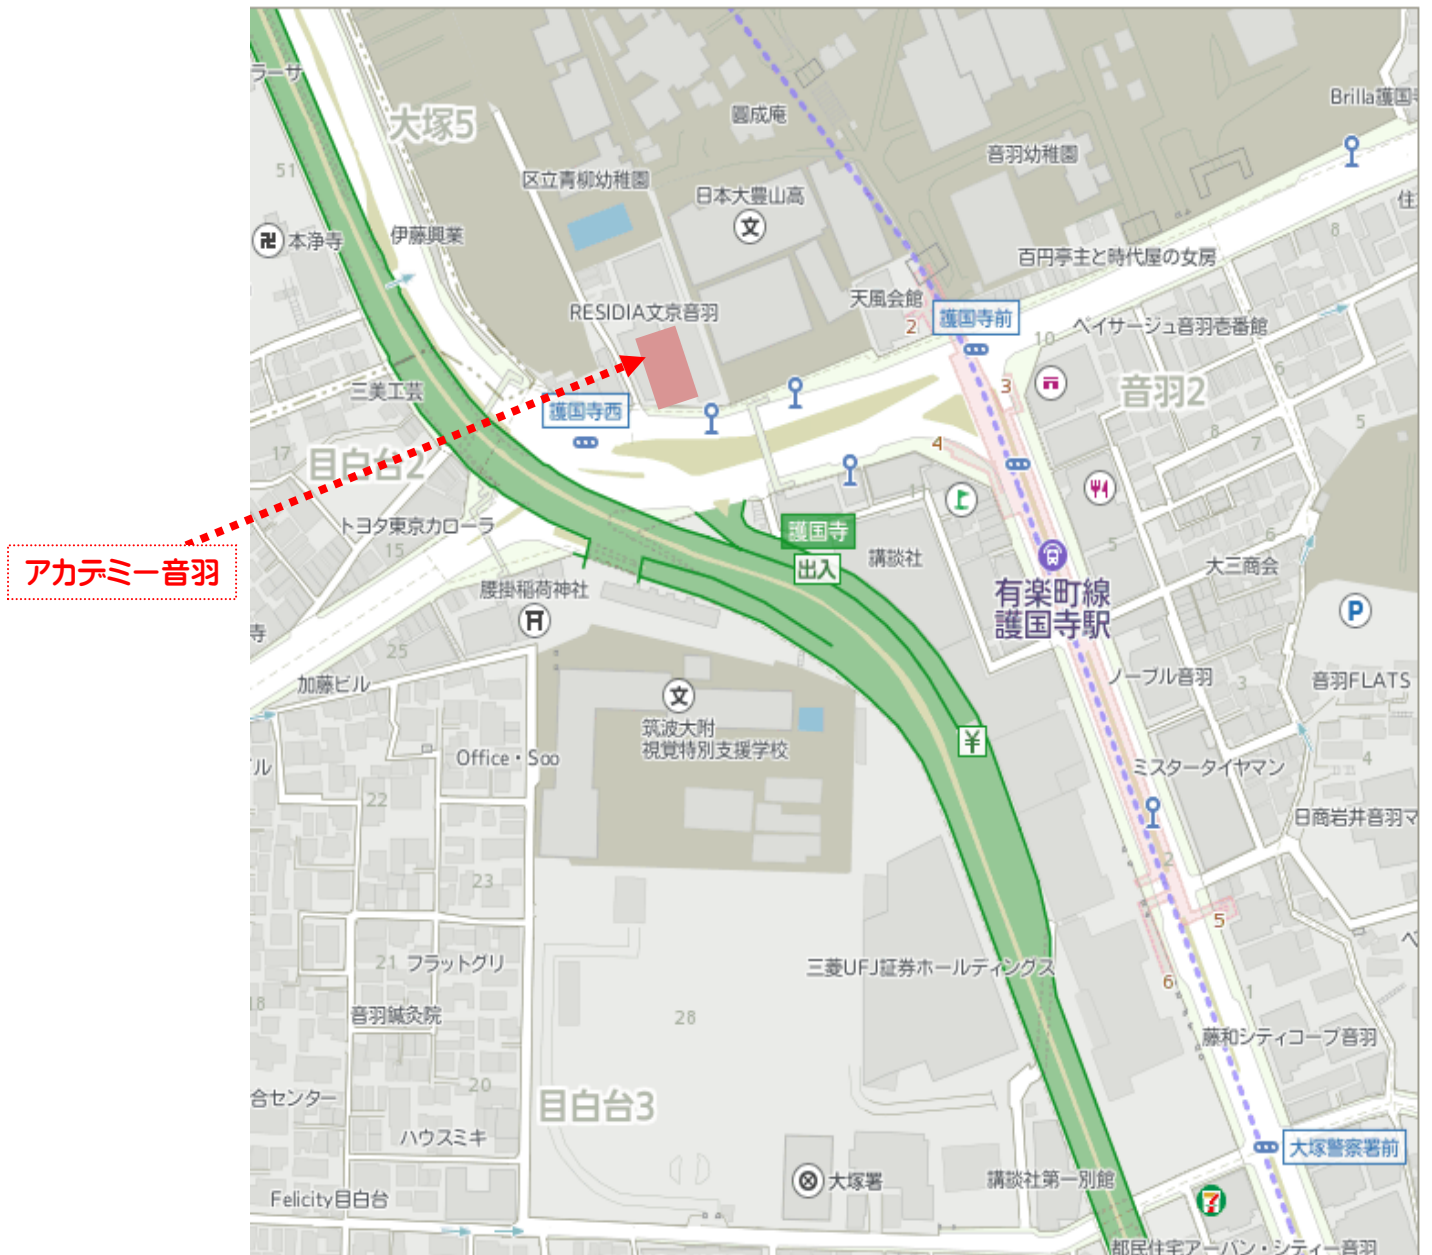

## <会場案内> アカデミー音羽（おとわ）

所在地： 〒112-0012 東京都文京区大塚5-40-15

### 交通アクセス 最寄り駅

- 東京メトロ有楽町線 >> 護国寺駅（1番出口）から徒歩 2分
- 都バス[上58]・[都02乙]系統 「護国寺正門前」停留所から徒歩 3分