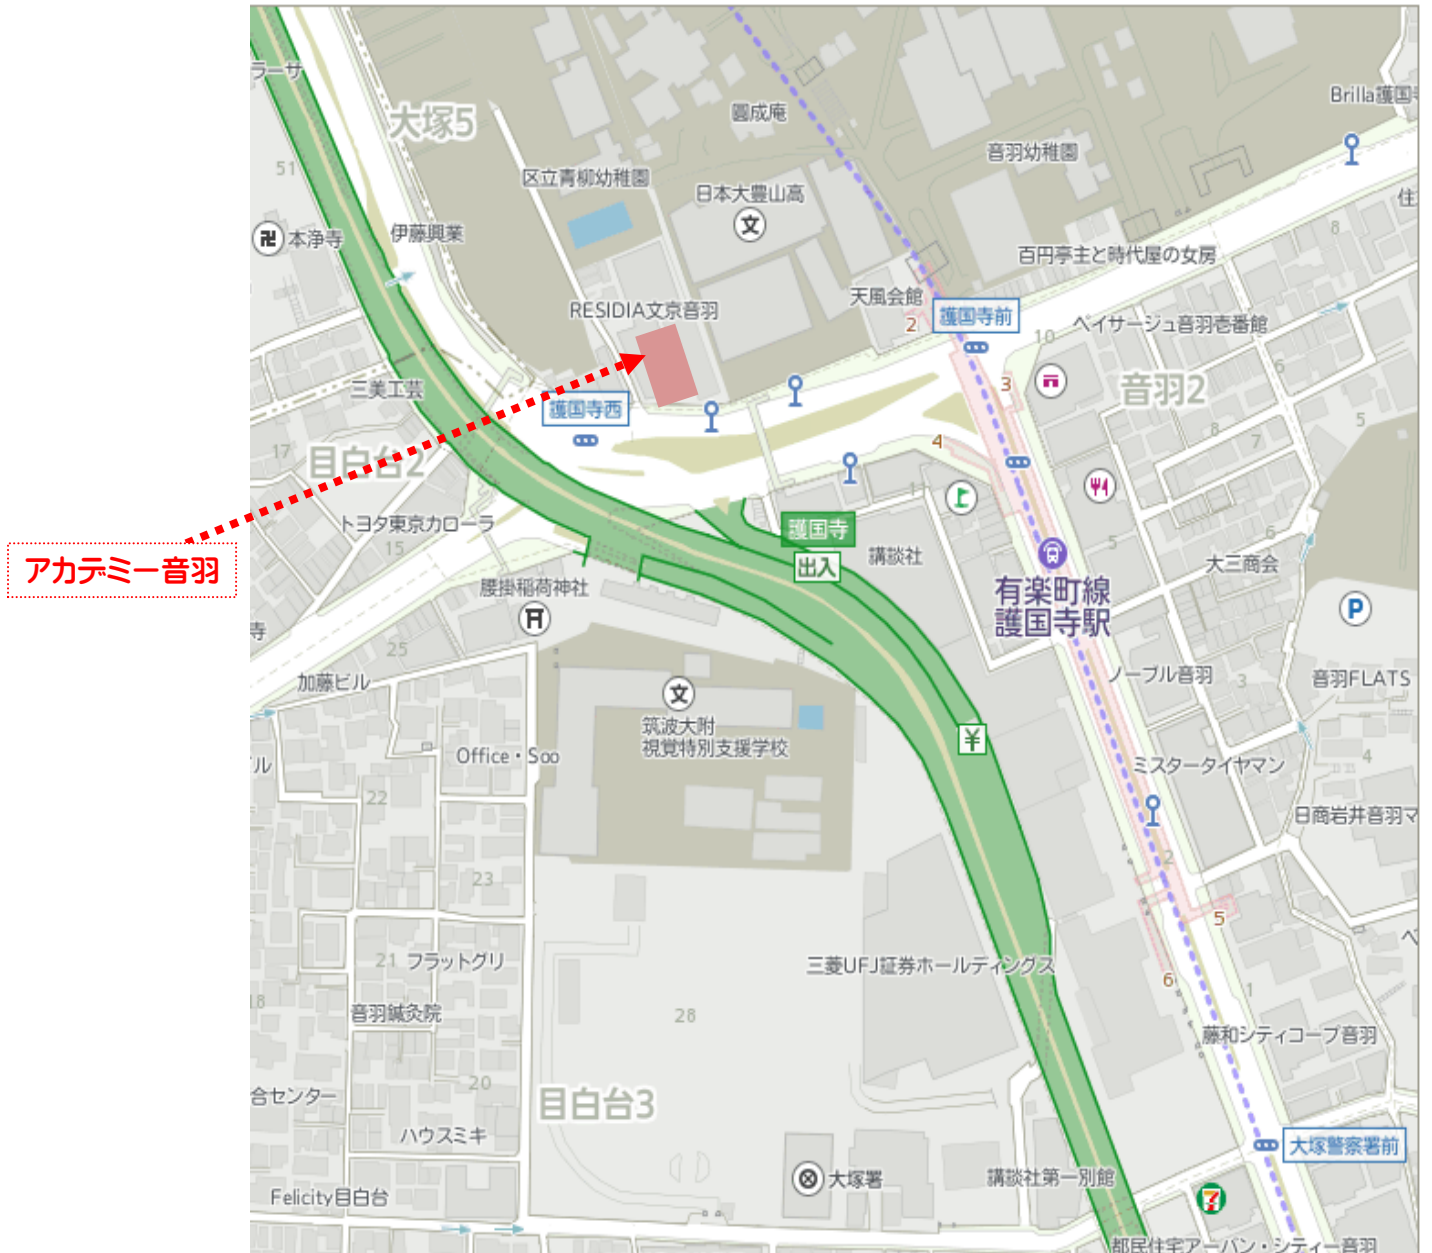

<会場案内> アカデミー音羽（おとわ）

所在地： 〒112-0012 東京都文京区大塚5-40-15

交通アクセス 最寄り駅

- 東京メトロ有楽町線 >> 護国寺駅（1番出口）から徒歩 2分
- 都バス[上58]・[都02乙]系統 「護国寺正門前」停留所から徒歩 3分